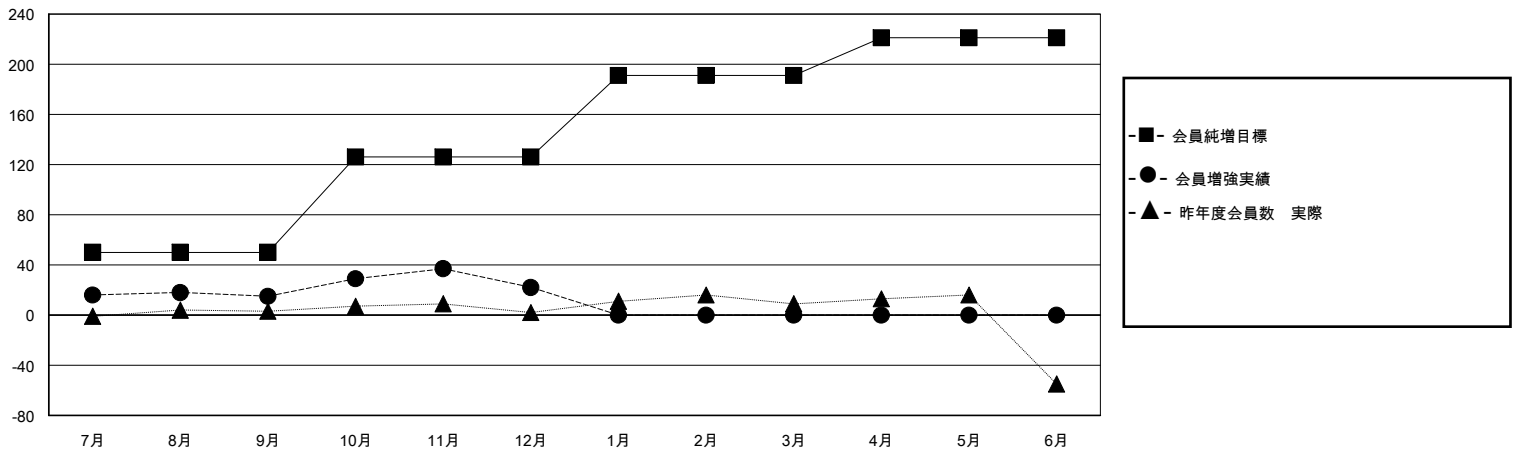

# MONTHLY MEMBERSHIP PROGRESS REPORT

District 337 B

Results as of: 12/31/2023

GMT:

地域 JAPAN

GMT会則地域

クラブ				名			
結果 : 2023-2024				結果 : 2023-2024			
四半期	新クラブ目標	新クラブ	解散クラブ	四半期	会員純増目標	会員増強実績	退会者(転籍を含む)実際
7月/8月/9月	0	0	0	7月/8月/9月	50	52	37
10月/11月/12月	1	0	0	10月/11月/12月	76	38	31
1月/2月/3月	0	0	0	1月/2月/3月	65	0	0
4月/5月/6月	0	0	0	4月/5月/6月	30	0	0

新クラブ目標及び実績累計

会員目標及び実績累計

解散クラブ: 0	40 CLUBS OF 60 一名以上の新会員を登録	男女別
退会者		男性 1,758 (81.35%)
物故会員 4		女性 403 (18.65%)
クラブ解散 0	<a href="#">会員累計データを見るには、ここをクリック</a>	世帯主/家族会員合計 455
その他 64		国際会費半額の家族会員 249
合計 68		